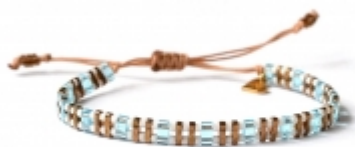

Dámský Stahovací Náramek BRYXI

+420 737 700 147

Pro telefonické objednávky uvádějte kód zboží **NA0792**

Dostupnost: **není skladem**

Cena: **369CZK**

Dámský nastavitelný náramek BRYXI se skládá z japonských **korálků Tila** a je ozdobený **přívěskem ve tvaru srdce** z pozlacené oceli.

Zapínání je posuvné, oba konce náramku procházejí macramé spojkou, která umožňuje utažení šňůrek.

Díky ní má náramek **univerzální velikost**. Konce jsou ozdobené skleněnými korálky.

Doporučujeme kombinovat s jinými typy **náramků**. Velmi pěkně vypadají v kombinaci s **WRAP náramky**.