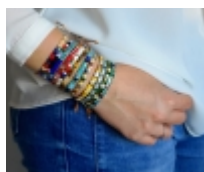

DOPORUČENÁ PÉČE O ŠPERKY

<https://www.bryxi-shop.cz/node/1646>