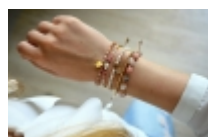

<https://www.bryxi-shop.cz/produkty/damsky-naramek-bryxi-z-ruzoveho-opalu-dn0977>