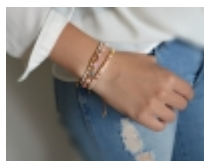

<https://www.bryxi-shop.cz/produkty/damsky-naramek-bryxi-z-ruzoveho-opalu-dn0977>